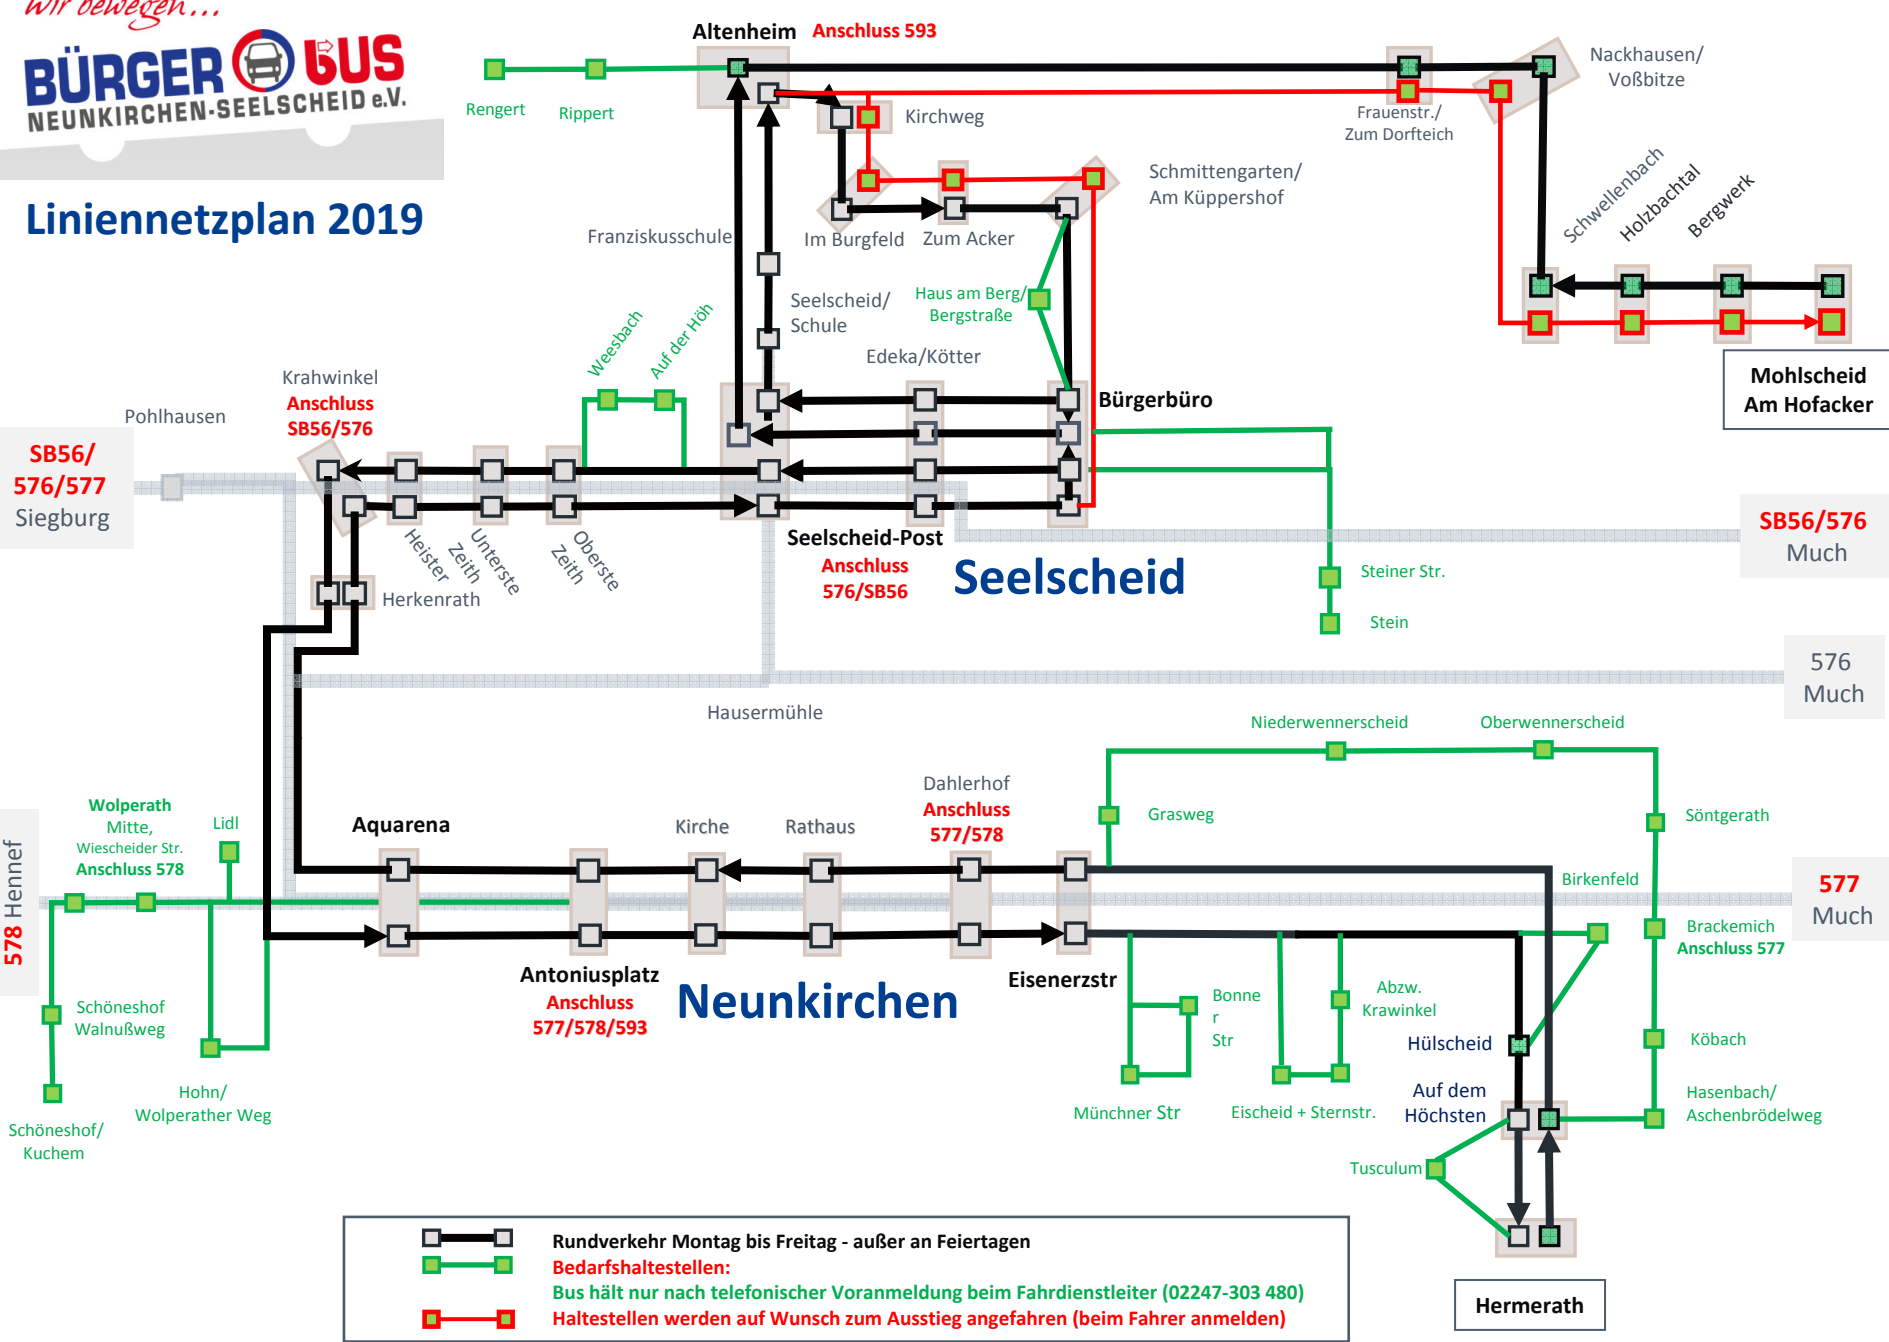

Wir bewegen...

Liniennetzplan 2019

**SB56/
576/577**
Siegburg

578
Hennef

- Rundverkehr Montag bis Freitag - außer an Feiertagen
- Bedarfshaltestellen:
Bus hält nur nach telefonischer Voranmeldung beim Fahrdienstleiter (02247-303 480)
- Haltestellen werden auf Wunsch zum Ausstieg angefahren (beim Fahrer anmelden)