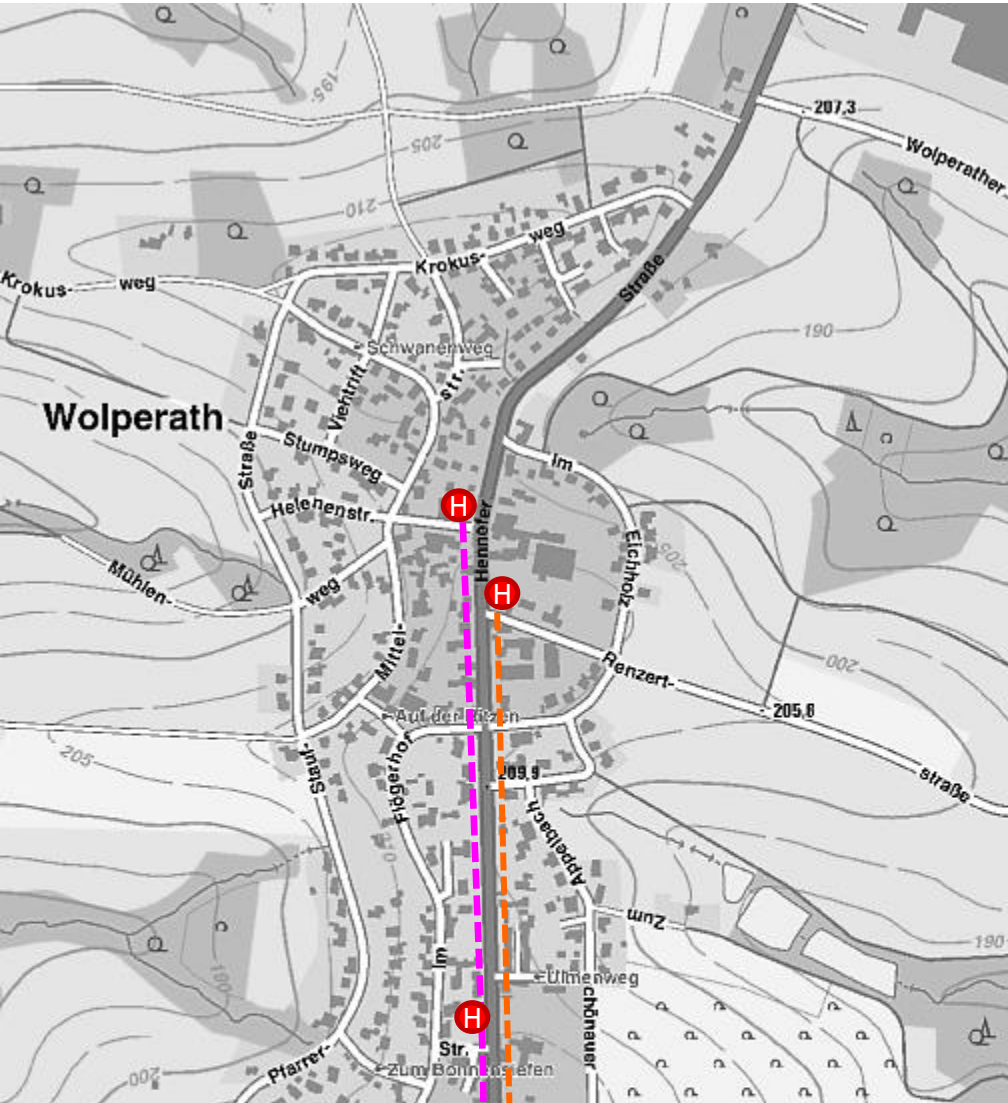

SCHULWEGPLAN WOLPERATH

-  Haltestelle / Sammelstelle
-  Walking-Bus Remschoß
-  Walking-Bus Schöneshof
-  Walking-Bus Hennefer Str. West
-  Walking-Bus Hennefer Str. Ost