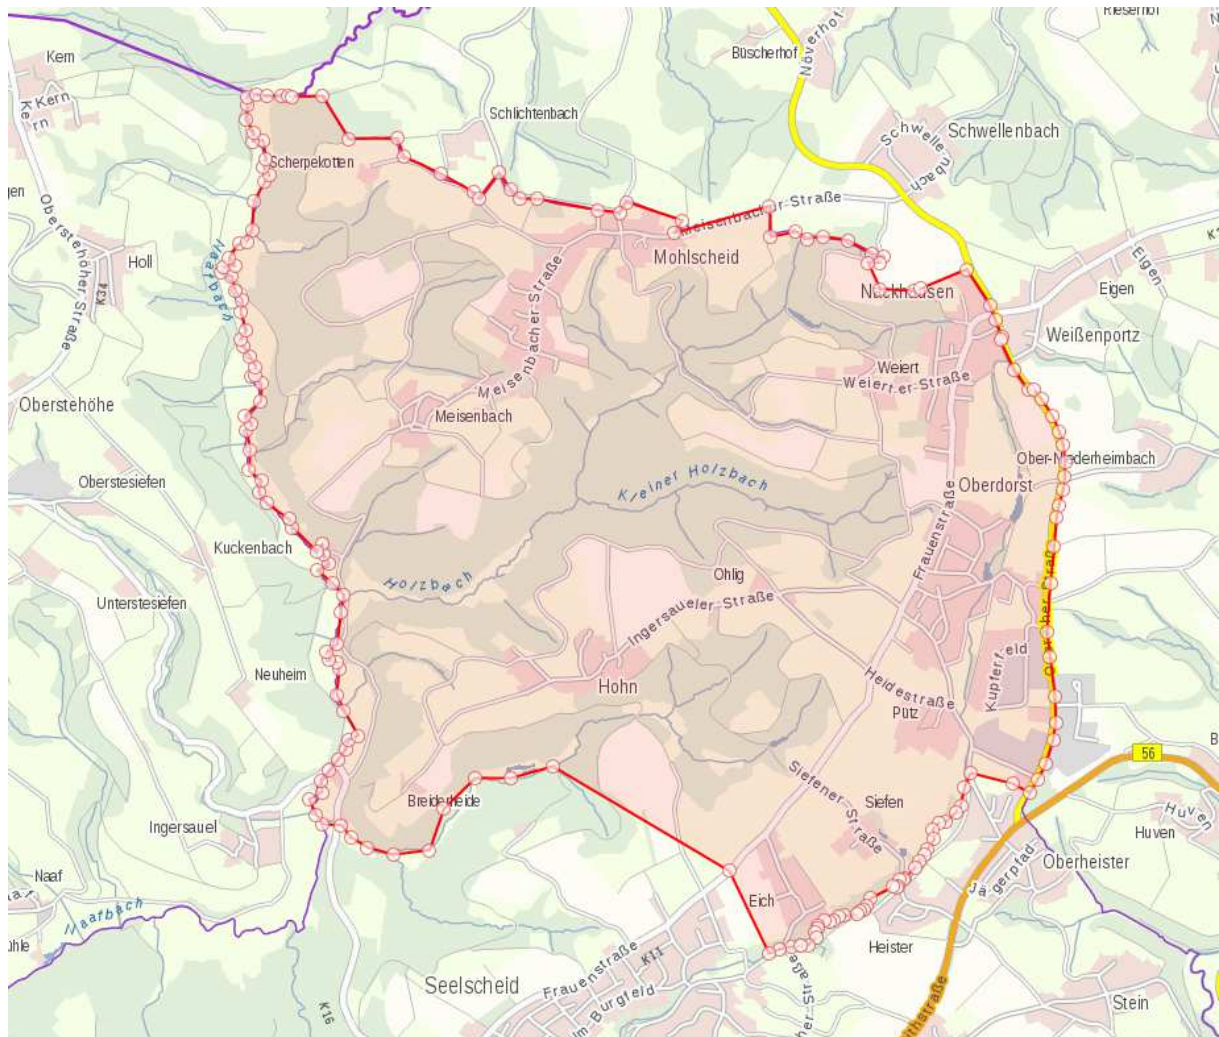

Wahlbezirk 010 – Seelscheid I

Ortslage	Straße	Haus-Nr.	von	bis	Gerade/ ungerade Haus-Nr.
Breiderheide	alle				
Eich	alle				
Hohn	alle				
Ingersauelermuehle	alle				
Mohlscheid	alle				
Nackhausen	alle				
Oberdorst	alle				
	Humboldtstr.	alle			
	Industriestr.	alle			
	Kupferfeld	alle			
	Overather Str.	alle			
Ohlig	alle				
Pütz	alle				
Scherpekotten	alle				
Siefen	Siefener Str.		19	34	
Weiert	alle				