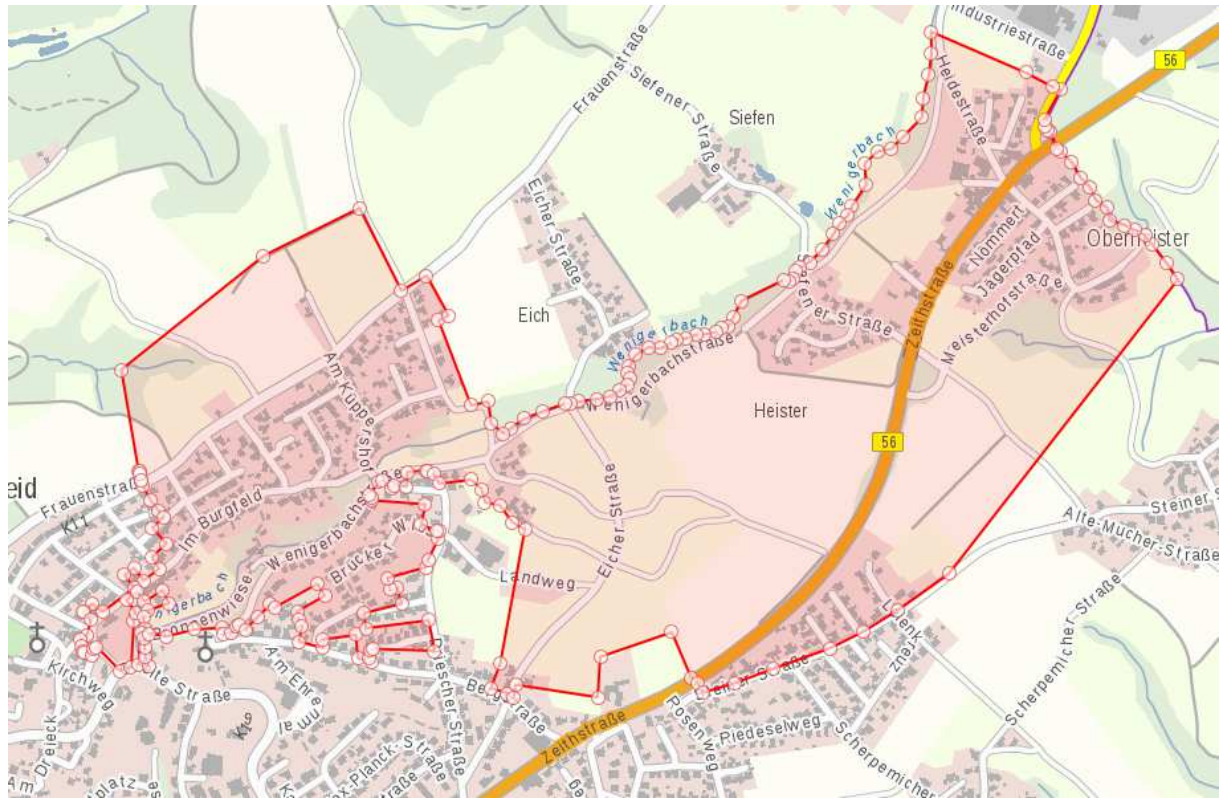

Wahlbezirk 020 – Seelscheid II

Ortslage	Straße	Haus-Nr.	von	bis	Gerade/ ungerade Haus-Nr.
Oberheister	Bussardweg	alle			
	Habichtweg	alle			
	Heidestr.	alle			
	Im Heidbusch	alle			
	Im Heisterfeld	alle			
	Jägerpfad	alle			
	Meisterhofstr.	alle			
	Nömmert	alle			
	Siefener Str.		3	18	
	Zeithstr.		300	321	alle
Seelscheid	Am Küppershof	alle			
	Am Rosengarten	alle			
	Bronnenwiese	alle			
	Brücker Wiese	alle			
	Brunnenweg	alle			
	Eicher Str.		2	6	alle
	Feldweg	alle			
	Frauenstr.		63	101	Ungerade
	Frauenstr.		80	90	Gerade
	Im Bergerfeld	alle			
	Im Burgfeld	alle			
	Kuckucksweg	alle			
	Quellenweg	alle			
	Ritterweg	alle			
	Schmittengarten	alle			
	Steiner Str.		2	50	Gerade
	Wenigerbachstr.	alle			
	Zeithstr.		189	195	alle
	Zum Acker	alle			
	Zum Leienhof	alle			