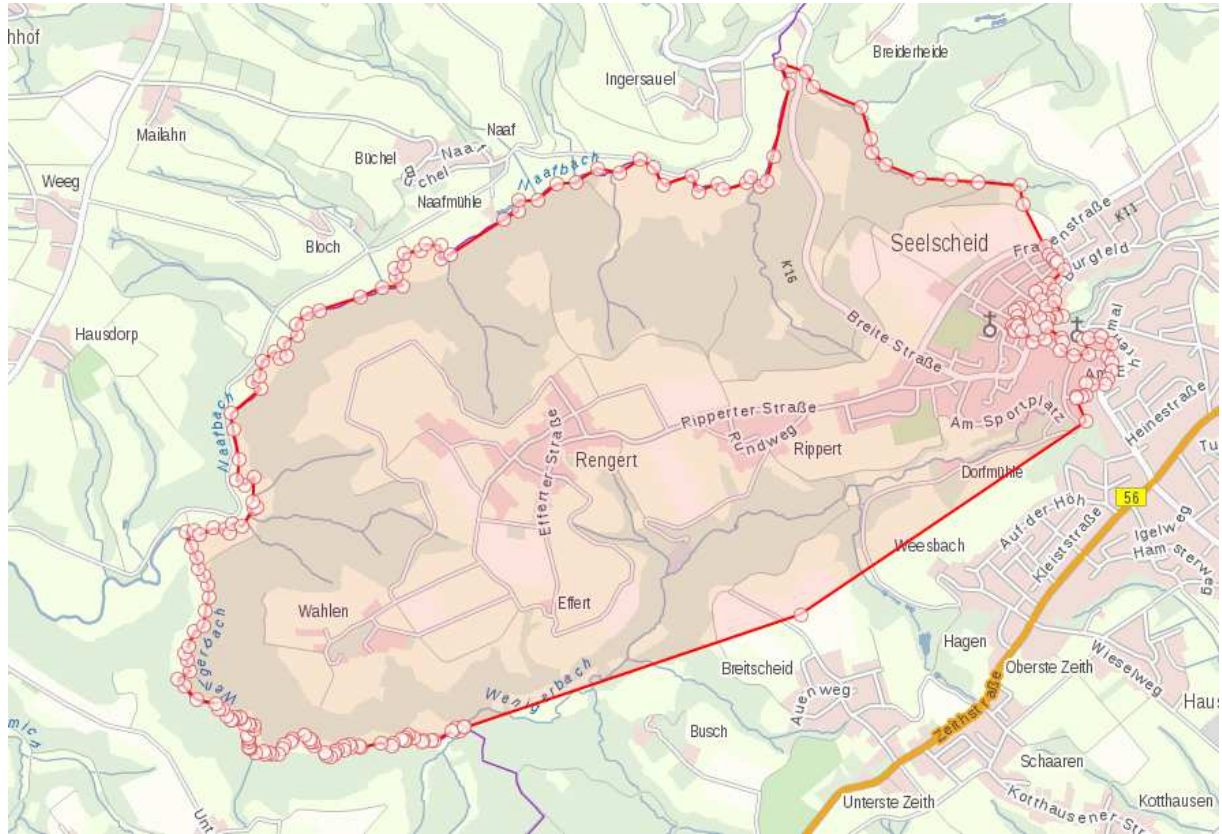

Wahlbezirk 040 – Seelscheid IV

Ortslage	Straße	Haus-Nr.	von	bis	Gerade/ ungerade Haus-Nr.
Effert	alle				
Rengert	alle				
Rippert	alle				
Seelscheid	Am Dreieck	alle			
	Am Gansberg	alle			
	Am Grasgarten	alle			
	Am Sportplatz	alle			
	An der Krautbitze	alle			
	Breite Str.		28	74	alle
	Burggasse	alle			
	Dorfstr.	alle			
	Dürerweg	alle			
	Emil-Nolde-Weg	alle			
	Erlengrund	alle			
	Frauenstr.		1	32	alle
	Gerichtsweg	alle			
	Höfelsfeld	alle			
	Im Brachfeld	alle			
	Im Bungert	alle			
	In der Brache	alle			
	Kirchplatz	alle			
	Kirchweg	alle			
	Mahlgasse	alle			
	Nachtigallenweg	alle			
	Neuer Graben	alle			
	Querweg	alle			
Wahlen	alle				