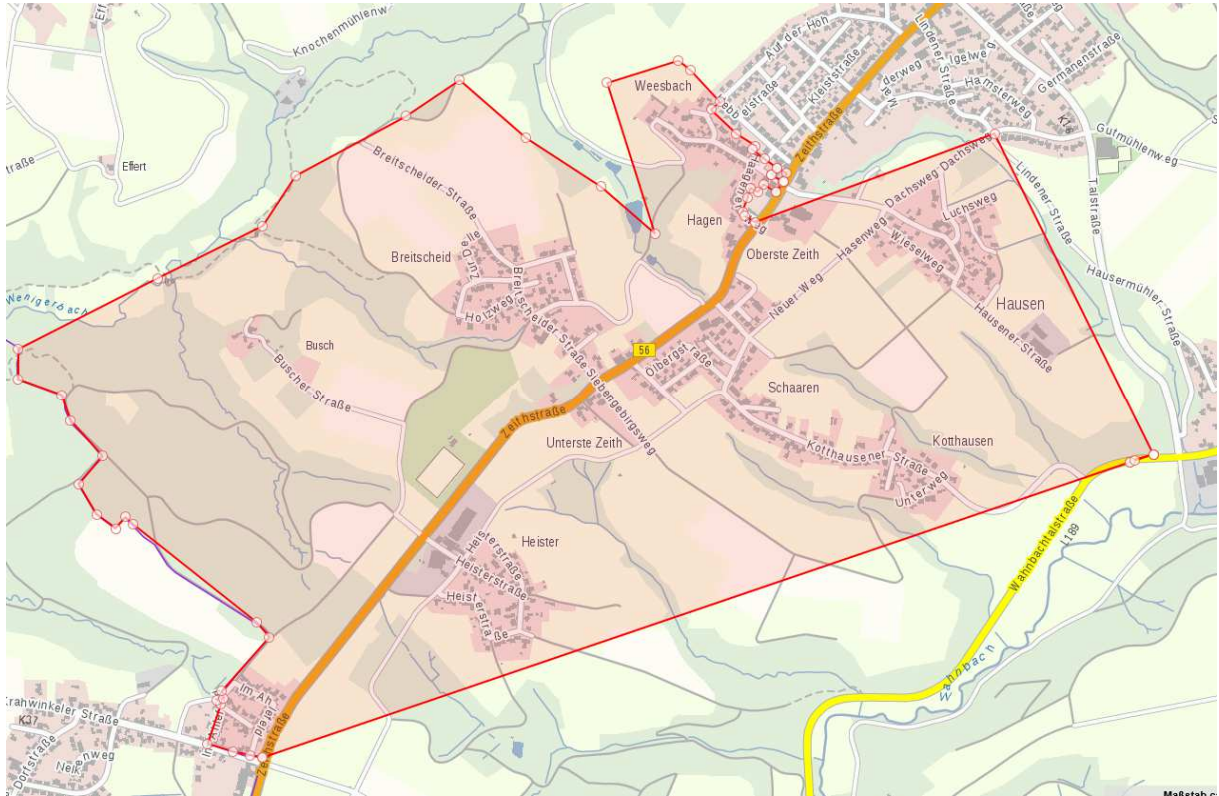

# Wahlbezirk 060 - Zeithstraße

Ortslage	Straße	Haus-Nr.	von	bis	Gerade/ ungerade Haus-Nr.
Busch	alle				
Heister	alle				
Krahwinkel	alle				
Seelscheid	Am Fischweiher	alle			
	Auenweg	alle			
	Auf der Höh		49	61	alle
	Breitscheider Str.	alle			
	Dachsweg	alle			
	Drachenfelsstr.	alle			
	Fuchsweg	alle			
	Grüner Winkel	alle			
	Haagener Weg	alle			
	Hausener Str.	alle			
	Holzweg	alle			
	Kotthausener Str.	alle			
	Luchsweg	alle			
	Neuer Weg	alle			
	Oberfeld	alle			
	Ölbergstr.	alle			
	Petersbergstr.	alle			
	Schaarener Weg	alle			
	Unterweg	alle			
	Weesbacher Str.	alle			
	Weihergasse	alle			
	Wieselweg	alle			
	Wolkenburgstr.	alle			
	Zeithstr.		18	41	alle
	Zeithstr.		86		
	Zum Waldfrieden	alle			
	Zur Delle	alle			