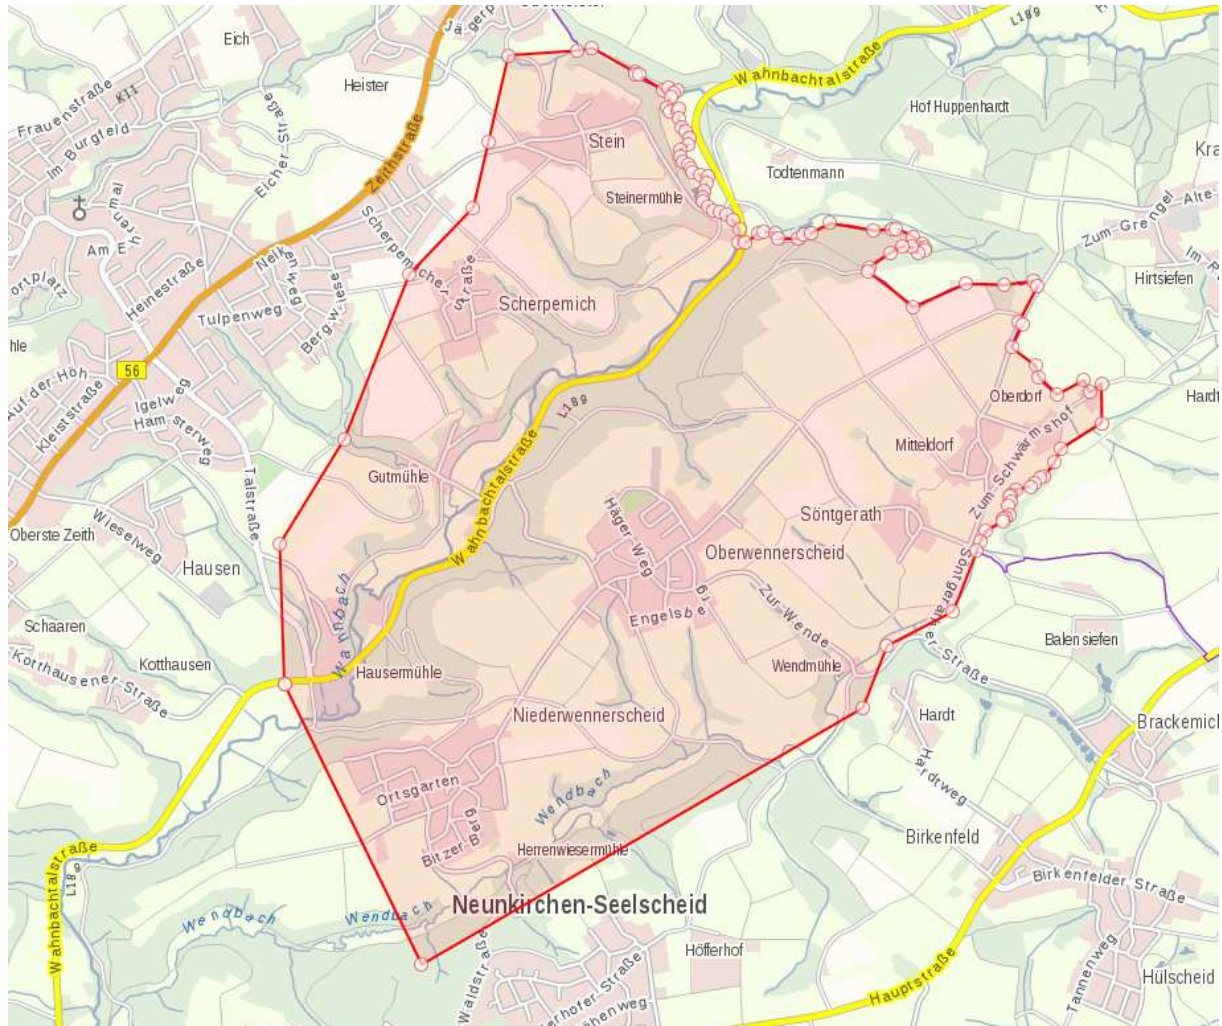

# Wahlbezirk 070 - Wahnbach

<b>Ortslage</b>	<b>Straße</b>	<b>Haus-Nr.</b>	<b>von</b>	<b>bis</b>	<b>Gerade/ ungerade Haus-Nr.</b>
Gutmühle	alle				
Hausermühle	alle				
Niederwennerscheid	alle				
Oberwennerscheid	alle				
Seelscheid	Buchfinkenweg	alle			
	Dompfaffweg	alle			
	Drosselweg	alle			
	Scherpemicher Str.		23	54	alle
	Starenweg	alle			
	Steiner Str.		91		alle
	Zeisigweg	alle			
Söntgerath	alle				
Stein	alle				
Steinermühle	alle				
Wende	alle				