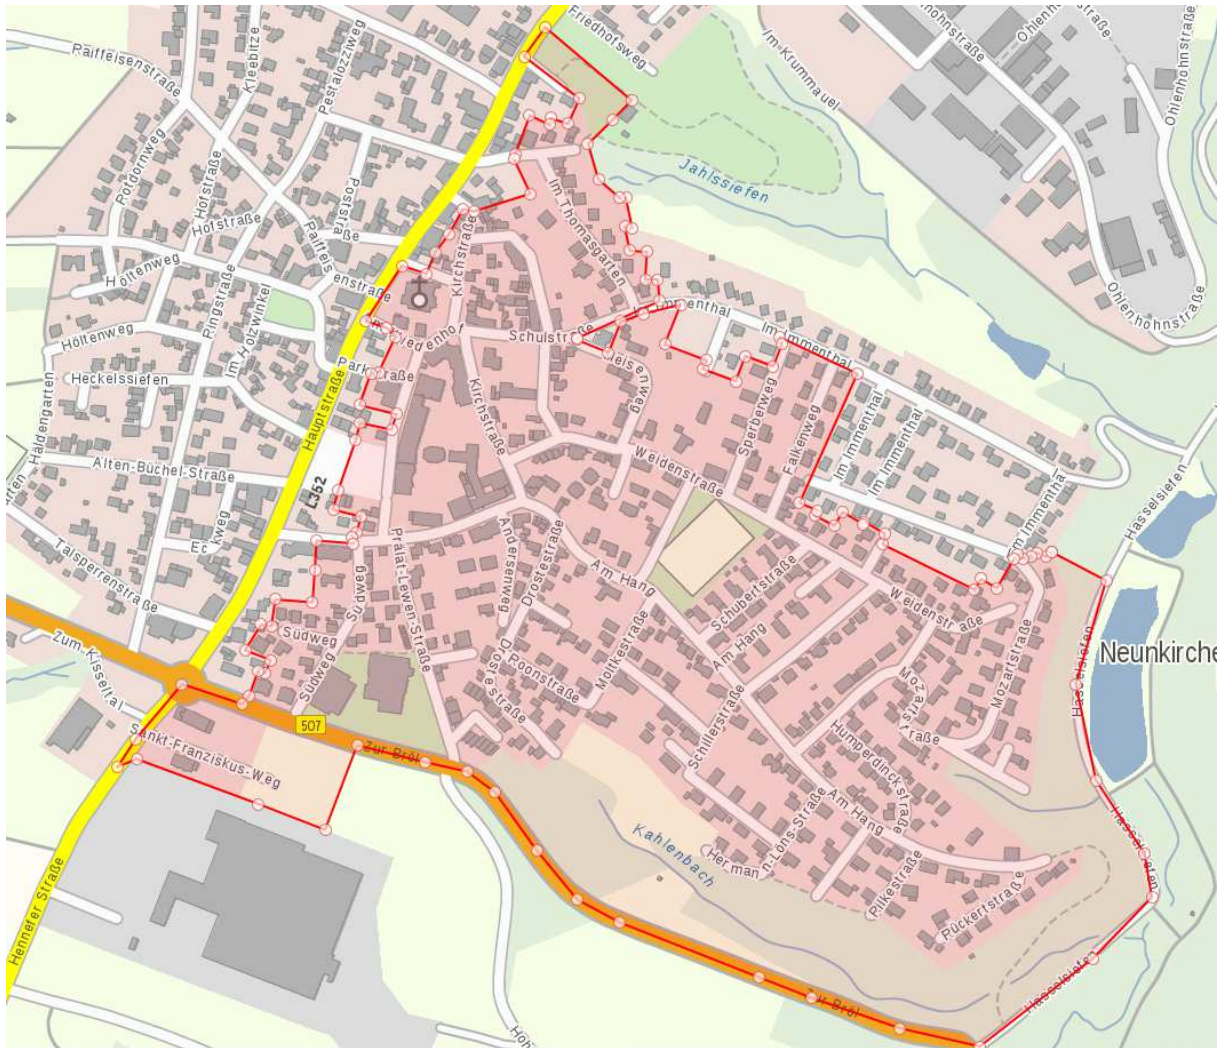

Wahlbezirk 100 – Neunkirchen II

Ortslage	Straße	Haus-Nr.	von	bis	Gerade/ ungerade Haus-Nr.
Neunkirchen	Am Hang	alle			
	Am Sonnenhang	alle			
	Am Wiedenhof	6			alle
	Andersenweg	alle			
	Beethovenstr.	alle			
	Drostestr.	alle			
	Eichendorffstr.	alle			
	Falkenweg	alle			
	Gartenstr.	alle			
	Gottfried-Keller-Str.	alle			
	Hasselsiefen	alle			
	Hauptstr.	1			alle
	Hermann-Löns-Str.	alle			
	Hölderlinstr.	alle			
	Humperdinckstraße	alle			
	Im Thomasgarten	alle			
	Kirchstr.	alle			
	Meisenweg	alle			
	Moltkestr.	alle			
	Mozartstr.	alle			
	Ohlertstr.	alle			
	Parkstr.	alle			
	Pfarrer-Schaaf-Str.	alle			
	Prälat-Lewen-Str.	alle			
	Richard-Wagner-Str.	alle			
	Rilkestr.	alle			
	Roonstraße	alle			
	Rückertstr.	alle			
	Schillerstr.	alle			
	Schubertstr.	alle			
	Schulstr.	alle			
	Sperberweg	alle			
	St.-Franziskus-Weg	2			alle
	St. Margarethen	alle			
	Südweg	alle			
	Weidenstr.	alle			