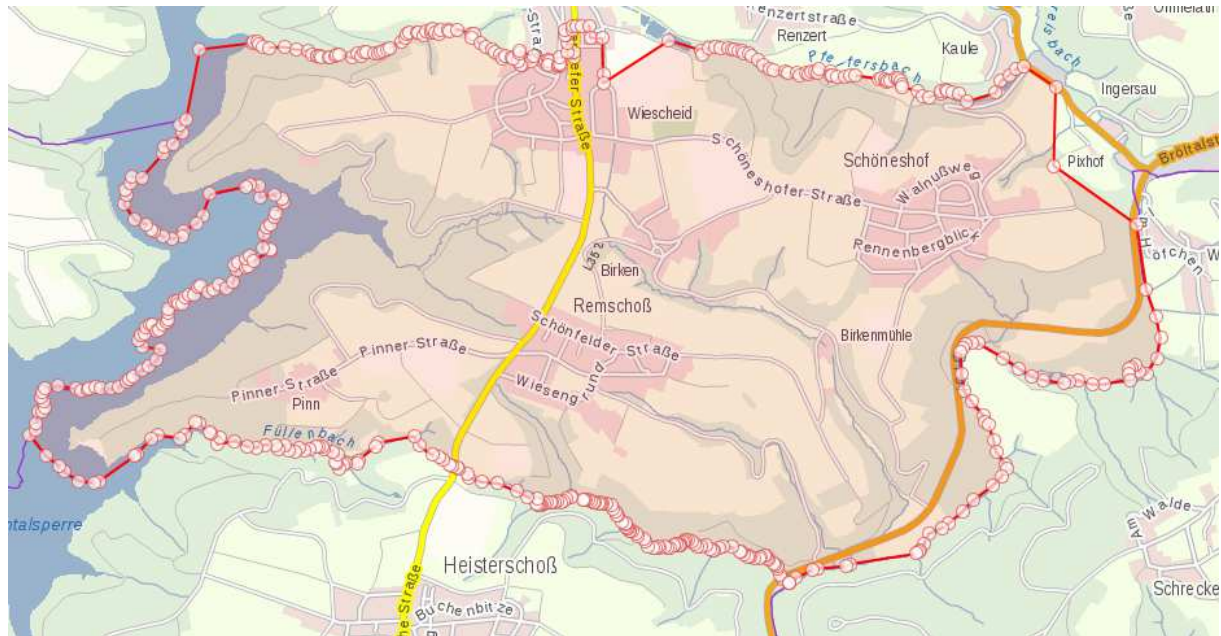

Wahlbezirk 160 – Wolperath II

Ortslage	Straße	Haus-Nr.	von	bis	Gerade/ ungerade Haus-Nr.
Birken	alle				
Birkenmühle	alle				
Pinn	alle				
Remschoß	alle				
Schöneshof	alle				
Wolperath	Am Weiher	alle			
	Auf der Donn	alle			
	Broichgasse	alle			
	Hennefer Str.		48	79	alle
	Im Wolfsgarten	alle			
	Kreuzweg	alle			
	Pfarrer-Stauf-Str.		35	66	alle
	Schönauer Str.	alle			
	Schöneshofer Str.	alle			
	Ulmenweg	alle			
	Wiescheider Str.	alle			
	Zum Bonnensiefen	alle			